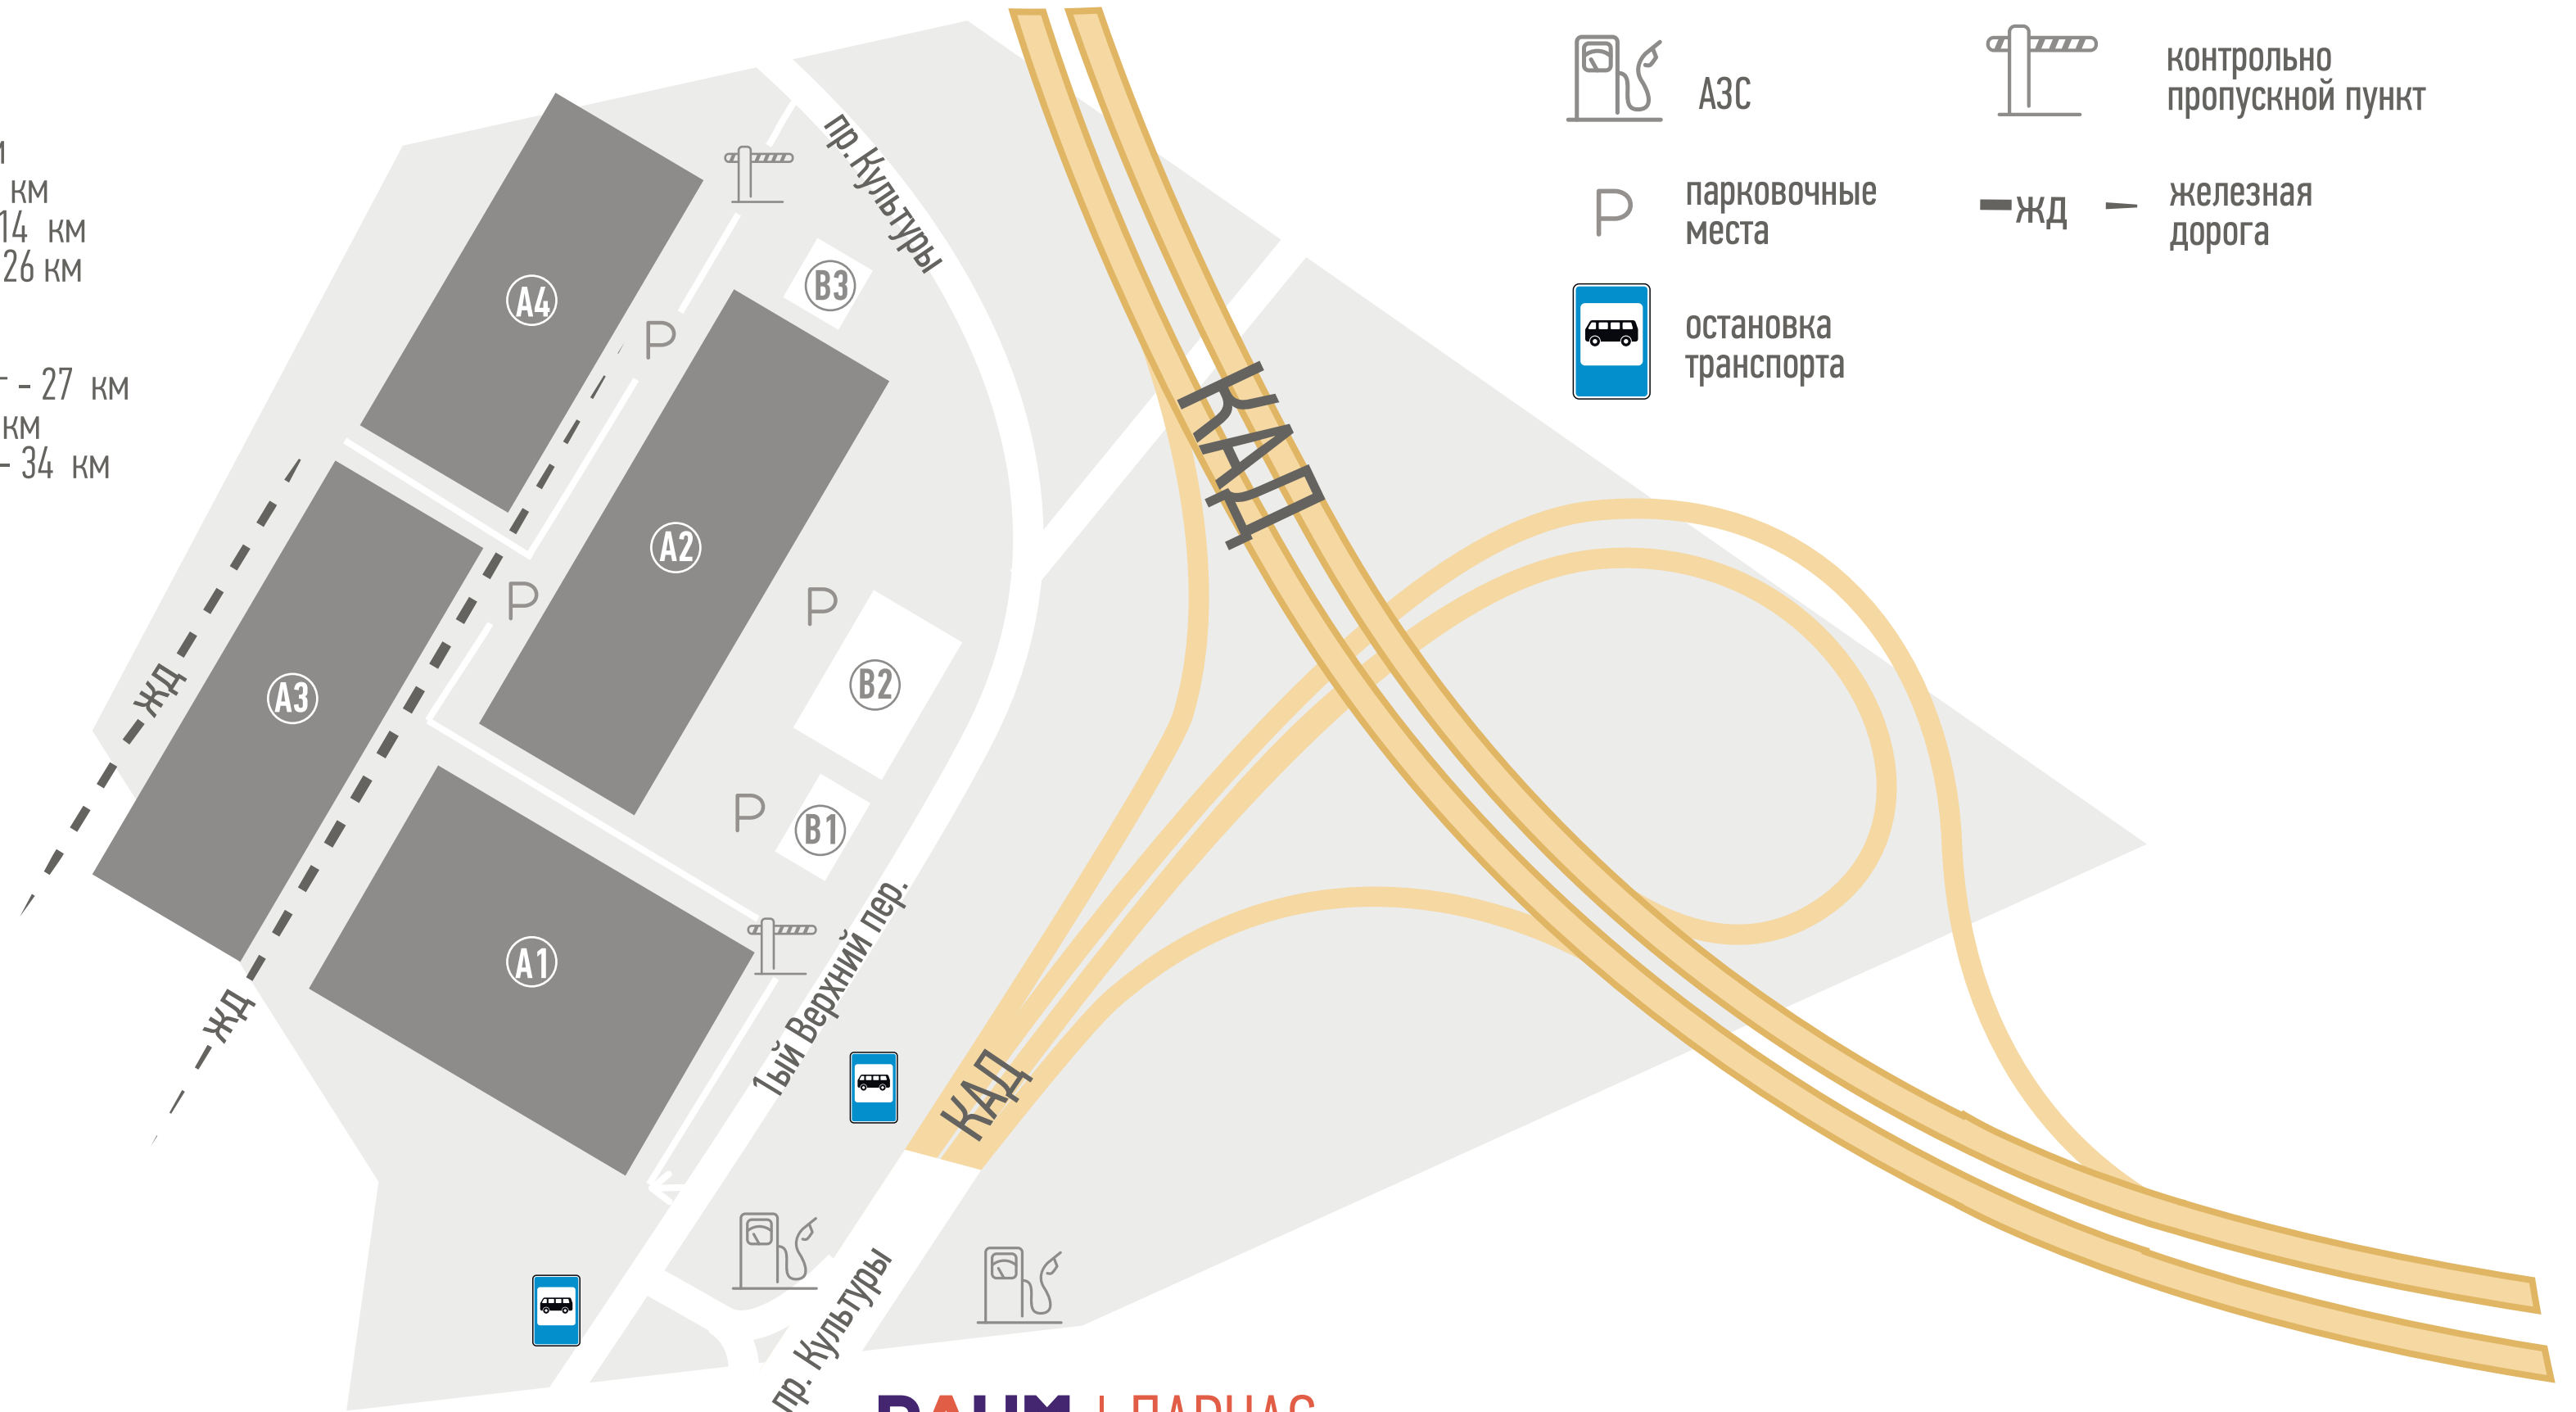

# В ЧЕРТЕ ГОРОДА И В НЕПОСРЕДСТВЕННОЙ БЛИЗОСТИ К КАД

## РАССТОЯНИЯ ДО:

- Центр города - 16 км
- Киевское шоссе - 66 км
- Выборгское шоссе - 14 км
- Мурманское шоссе - 26 км
- ЗСД - 22 км
- Пулково - 48 км
- Порт Санкт-Петербург - 27 км
- Порт Усть-Луга - 160 км
- Трасса Скандинавия - 34 км