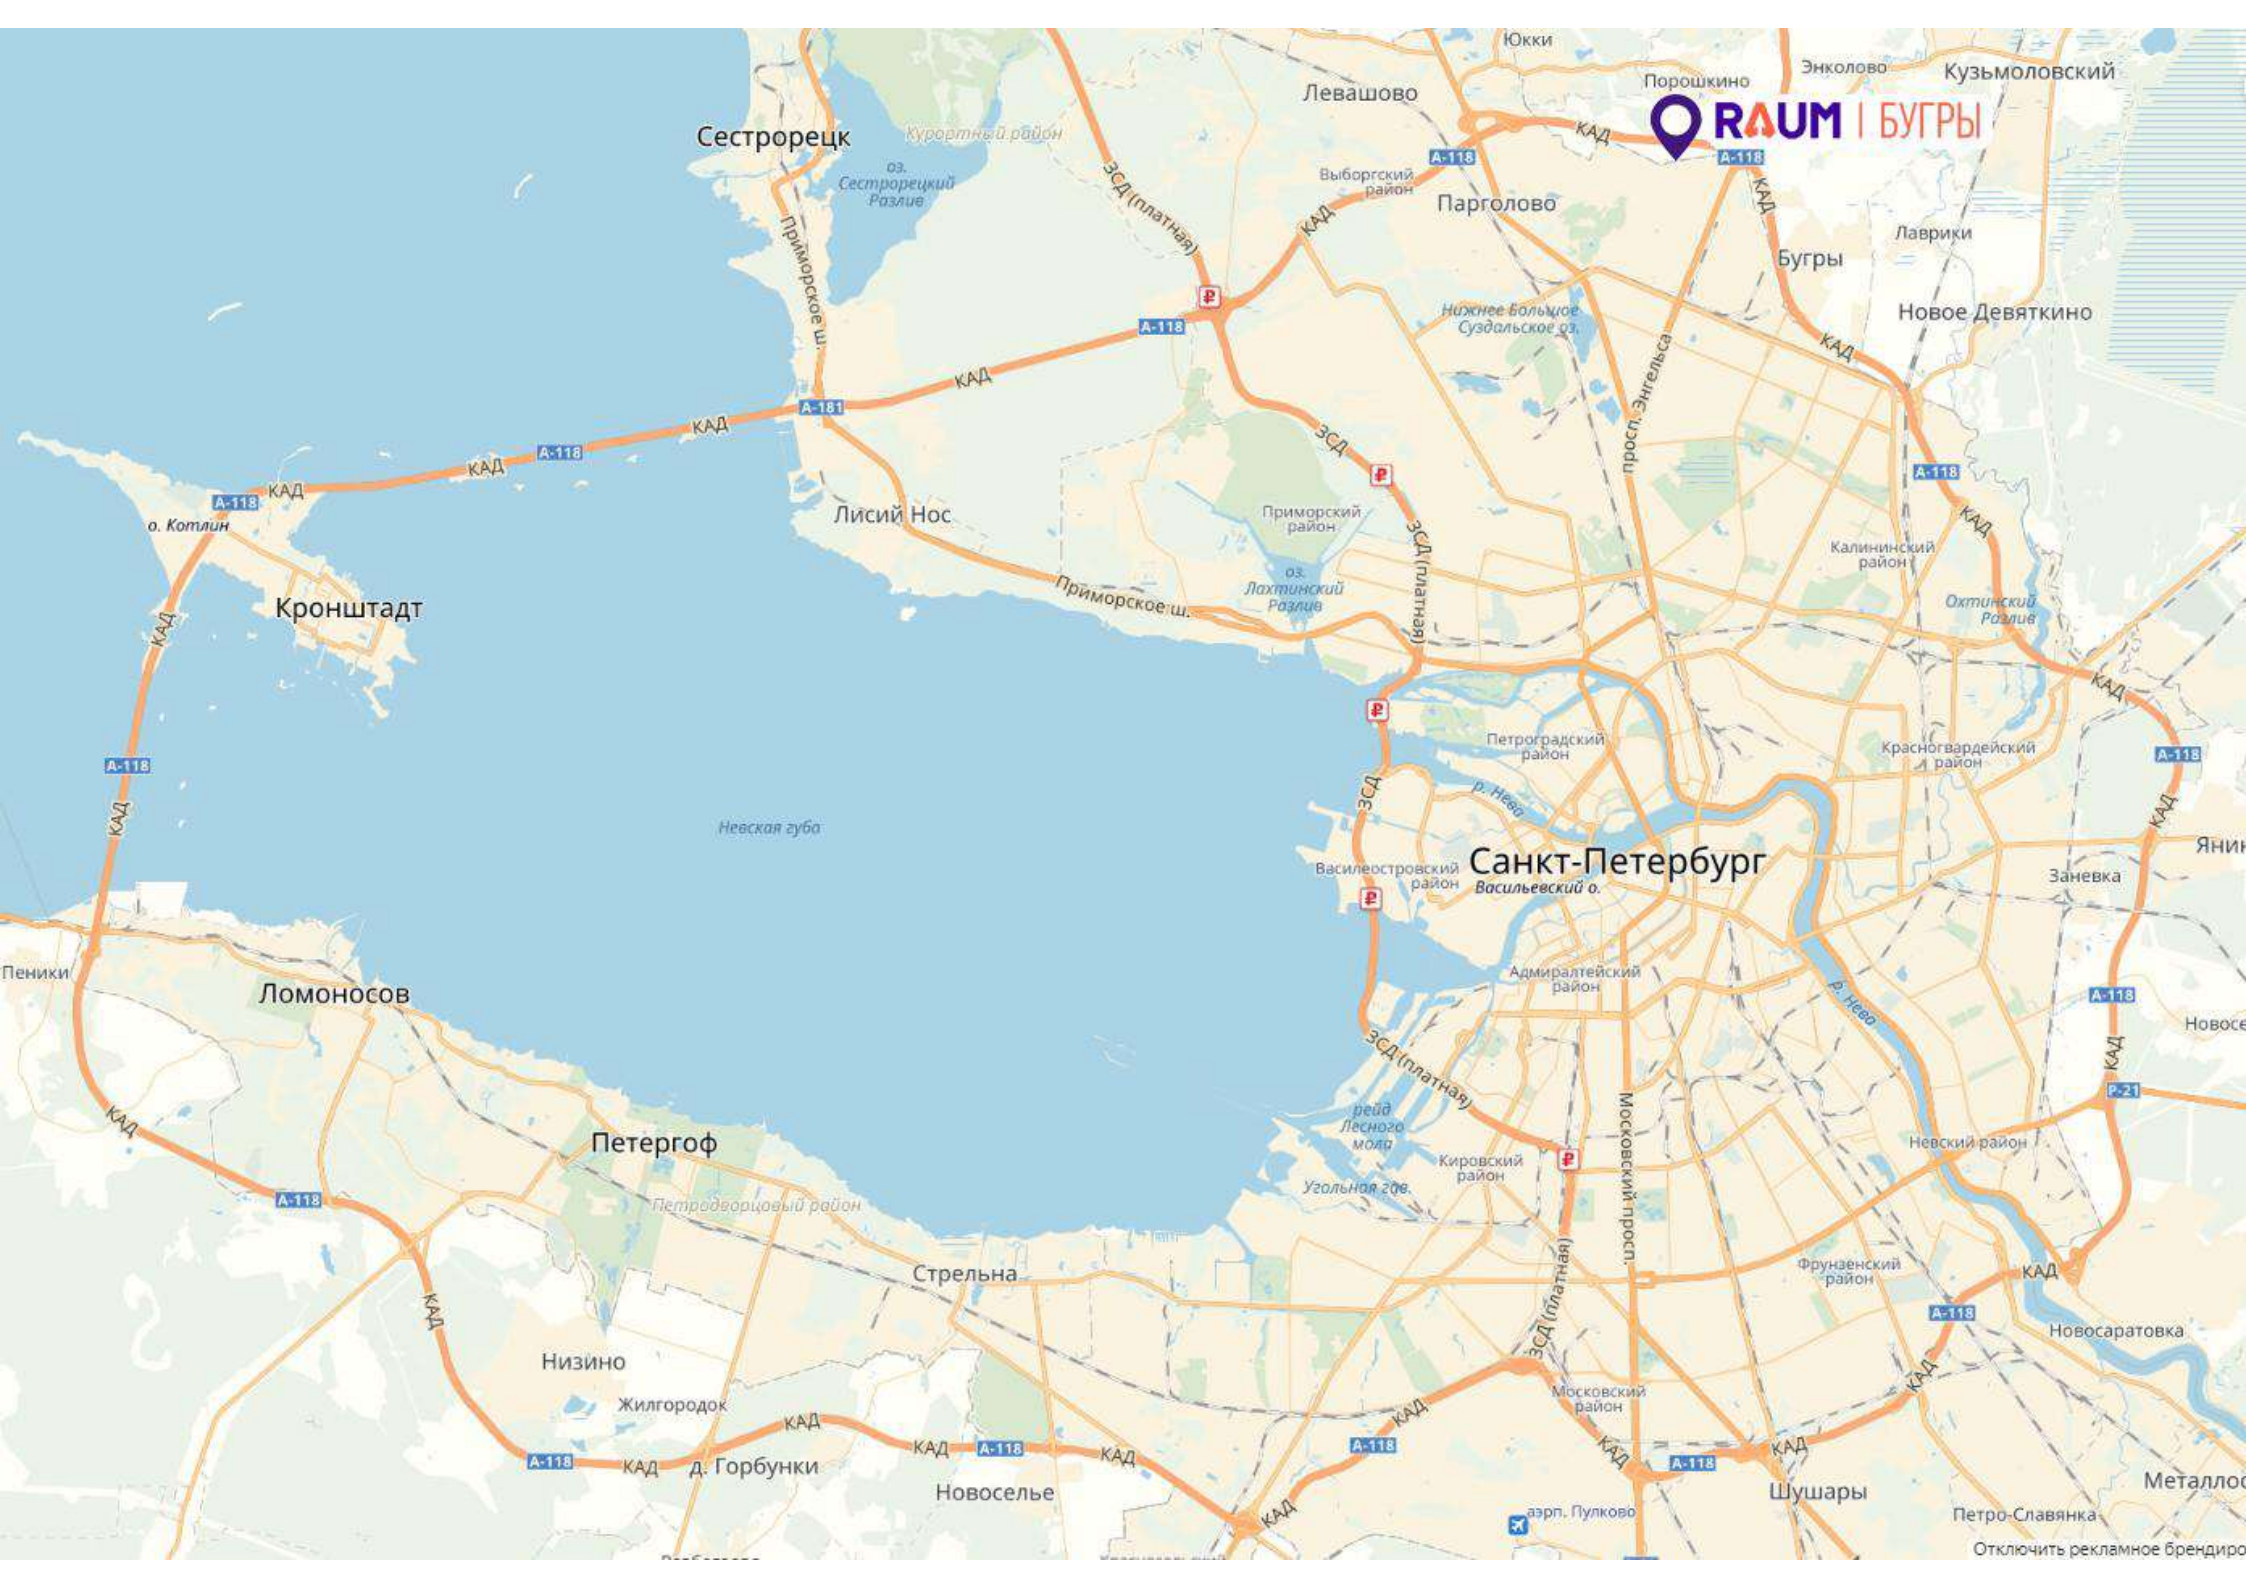

ПРОИЗВОДСТВЕННО-ЛОГИСТИЧЕСКИЙ КОМПЛЕКС

RAUM | БУГРЫ

📍 Всеволжский муниципальный район, Бугровское сельское поселение, массив Порошкино, КАД (внутренняя сторона) 23-й км.
🌐 bugry.rent

RAUM | БУГРЫ

Санкт-Петербург