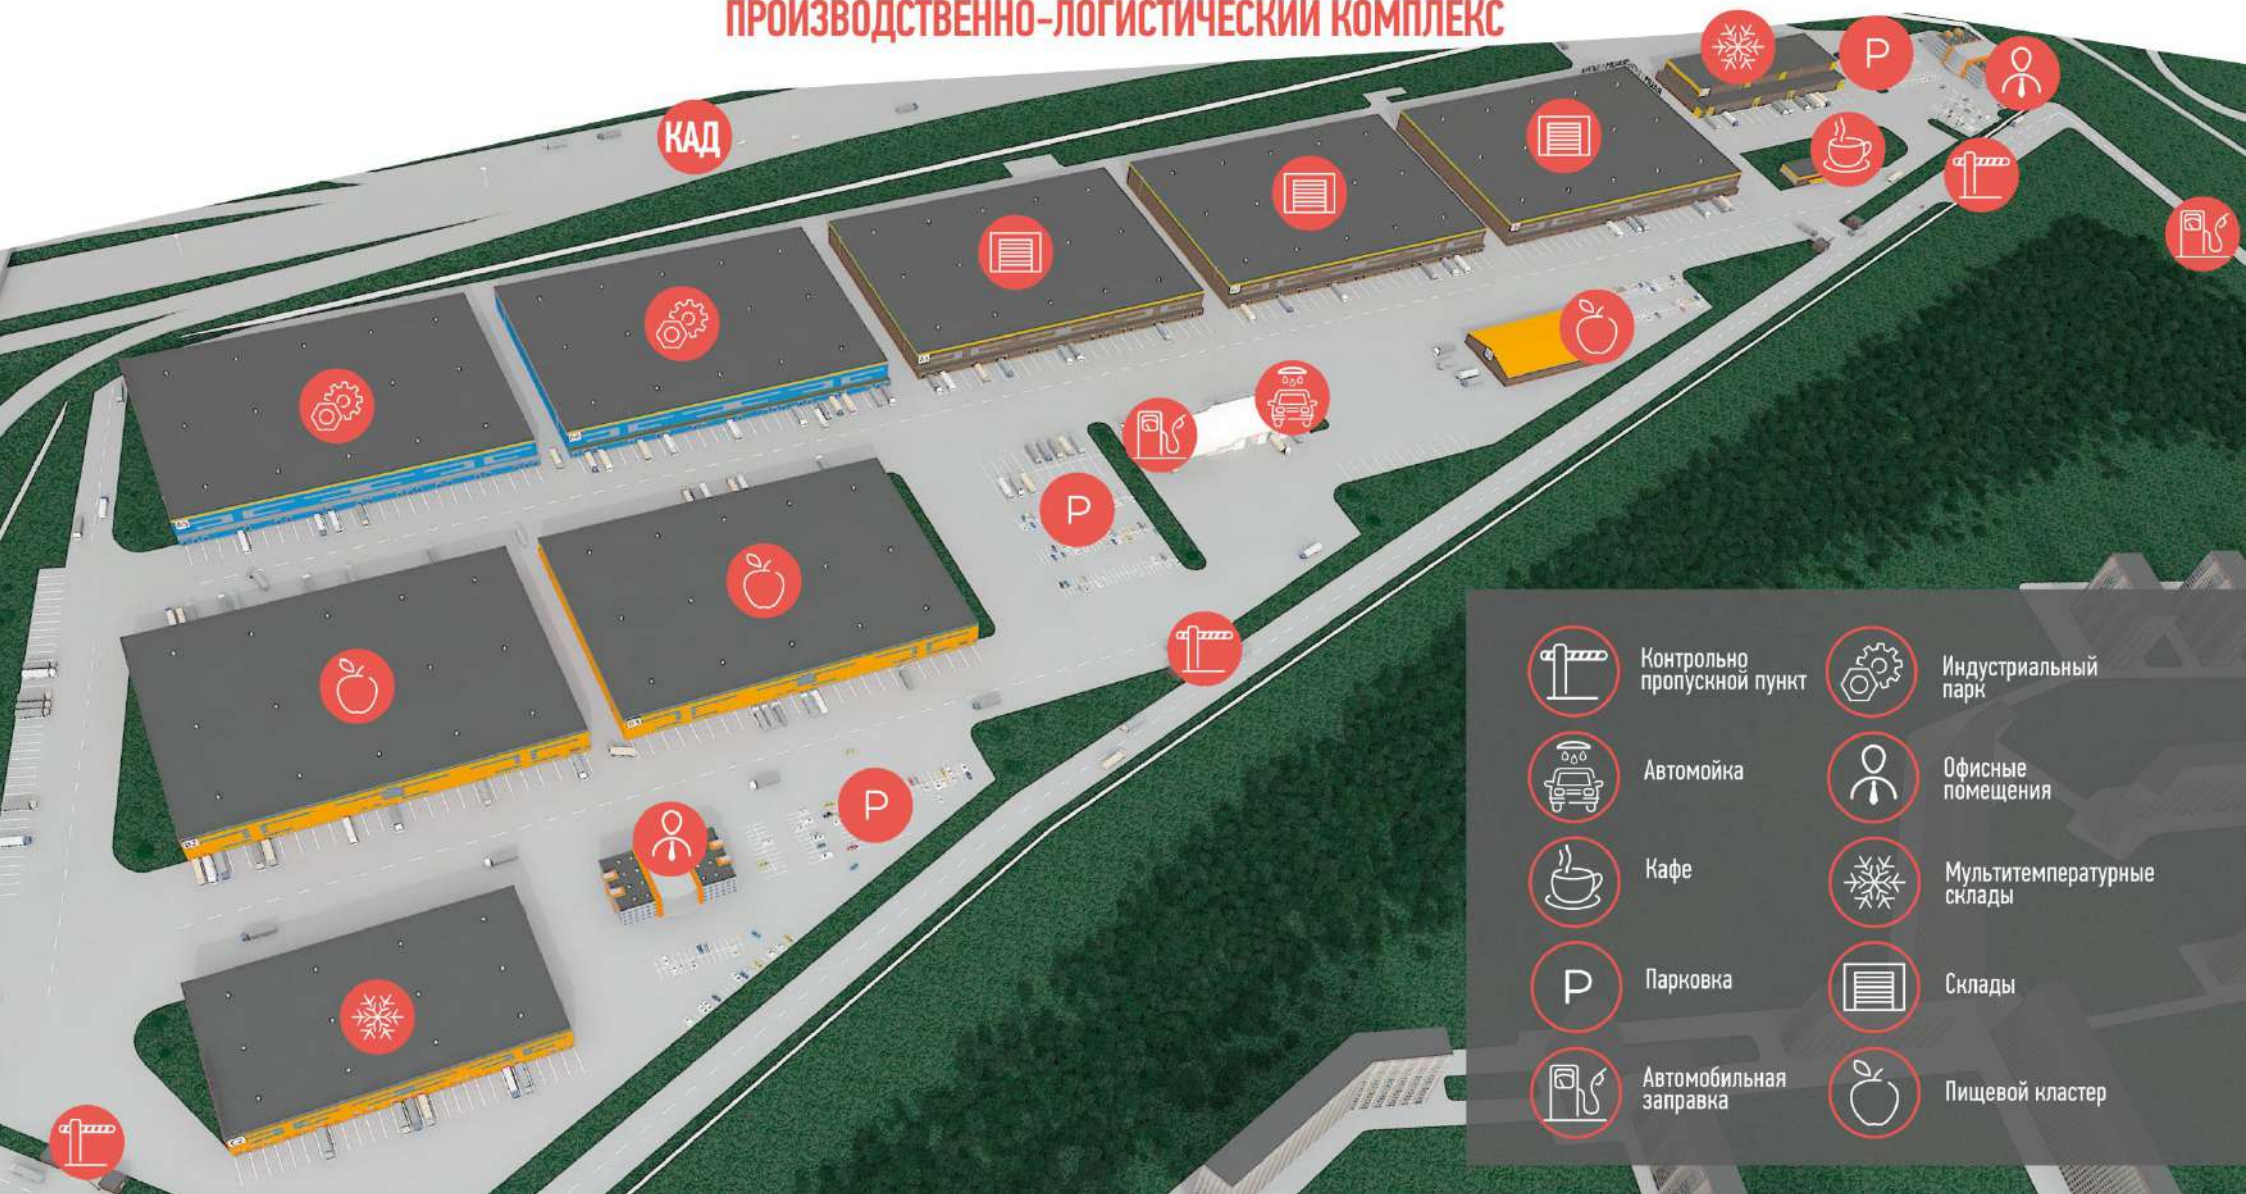

ПРОИЗВОДСТВЕННО-ЛОГИСТИЧЕСКИЙ КОМПЛЕКС

RAUM | БУГРЫ

📍 Всеволжский муниципальный район, Бугровское сельское поселение, массив Порошкино, КАД (внутренняя сторона) 23-й км.
🌐 bugry.rent

RAUM | БУГРЫ

Санкт-Петербург

ПРОИЗВОДСТВЕННО-ЛОГИСТИЧЕСКИЙ КОМПЛЕКС

ШИРОКИЙ СПЕКТР УСЛУГ НА ТЕРРИТОРИИ КОМПЛЕКСА

Регулярная развозка
сотрудников
от ст. м. Парнас

Охрана 24/7 и специальное
оснащение объектов

Качественное питание
и доставка еды на территории
комплекса