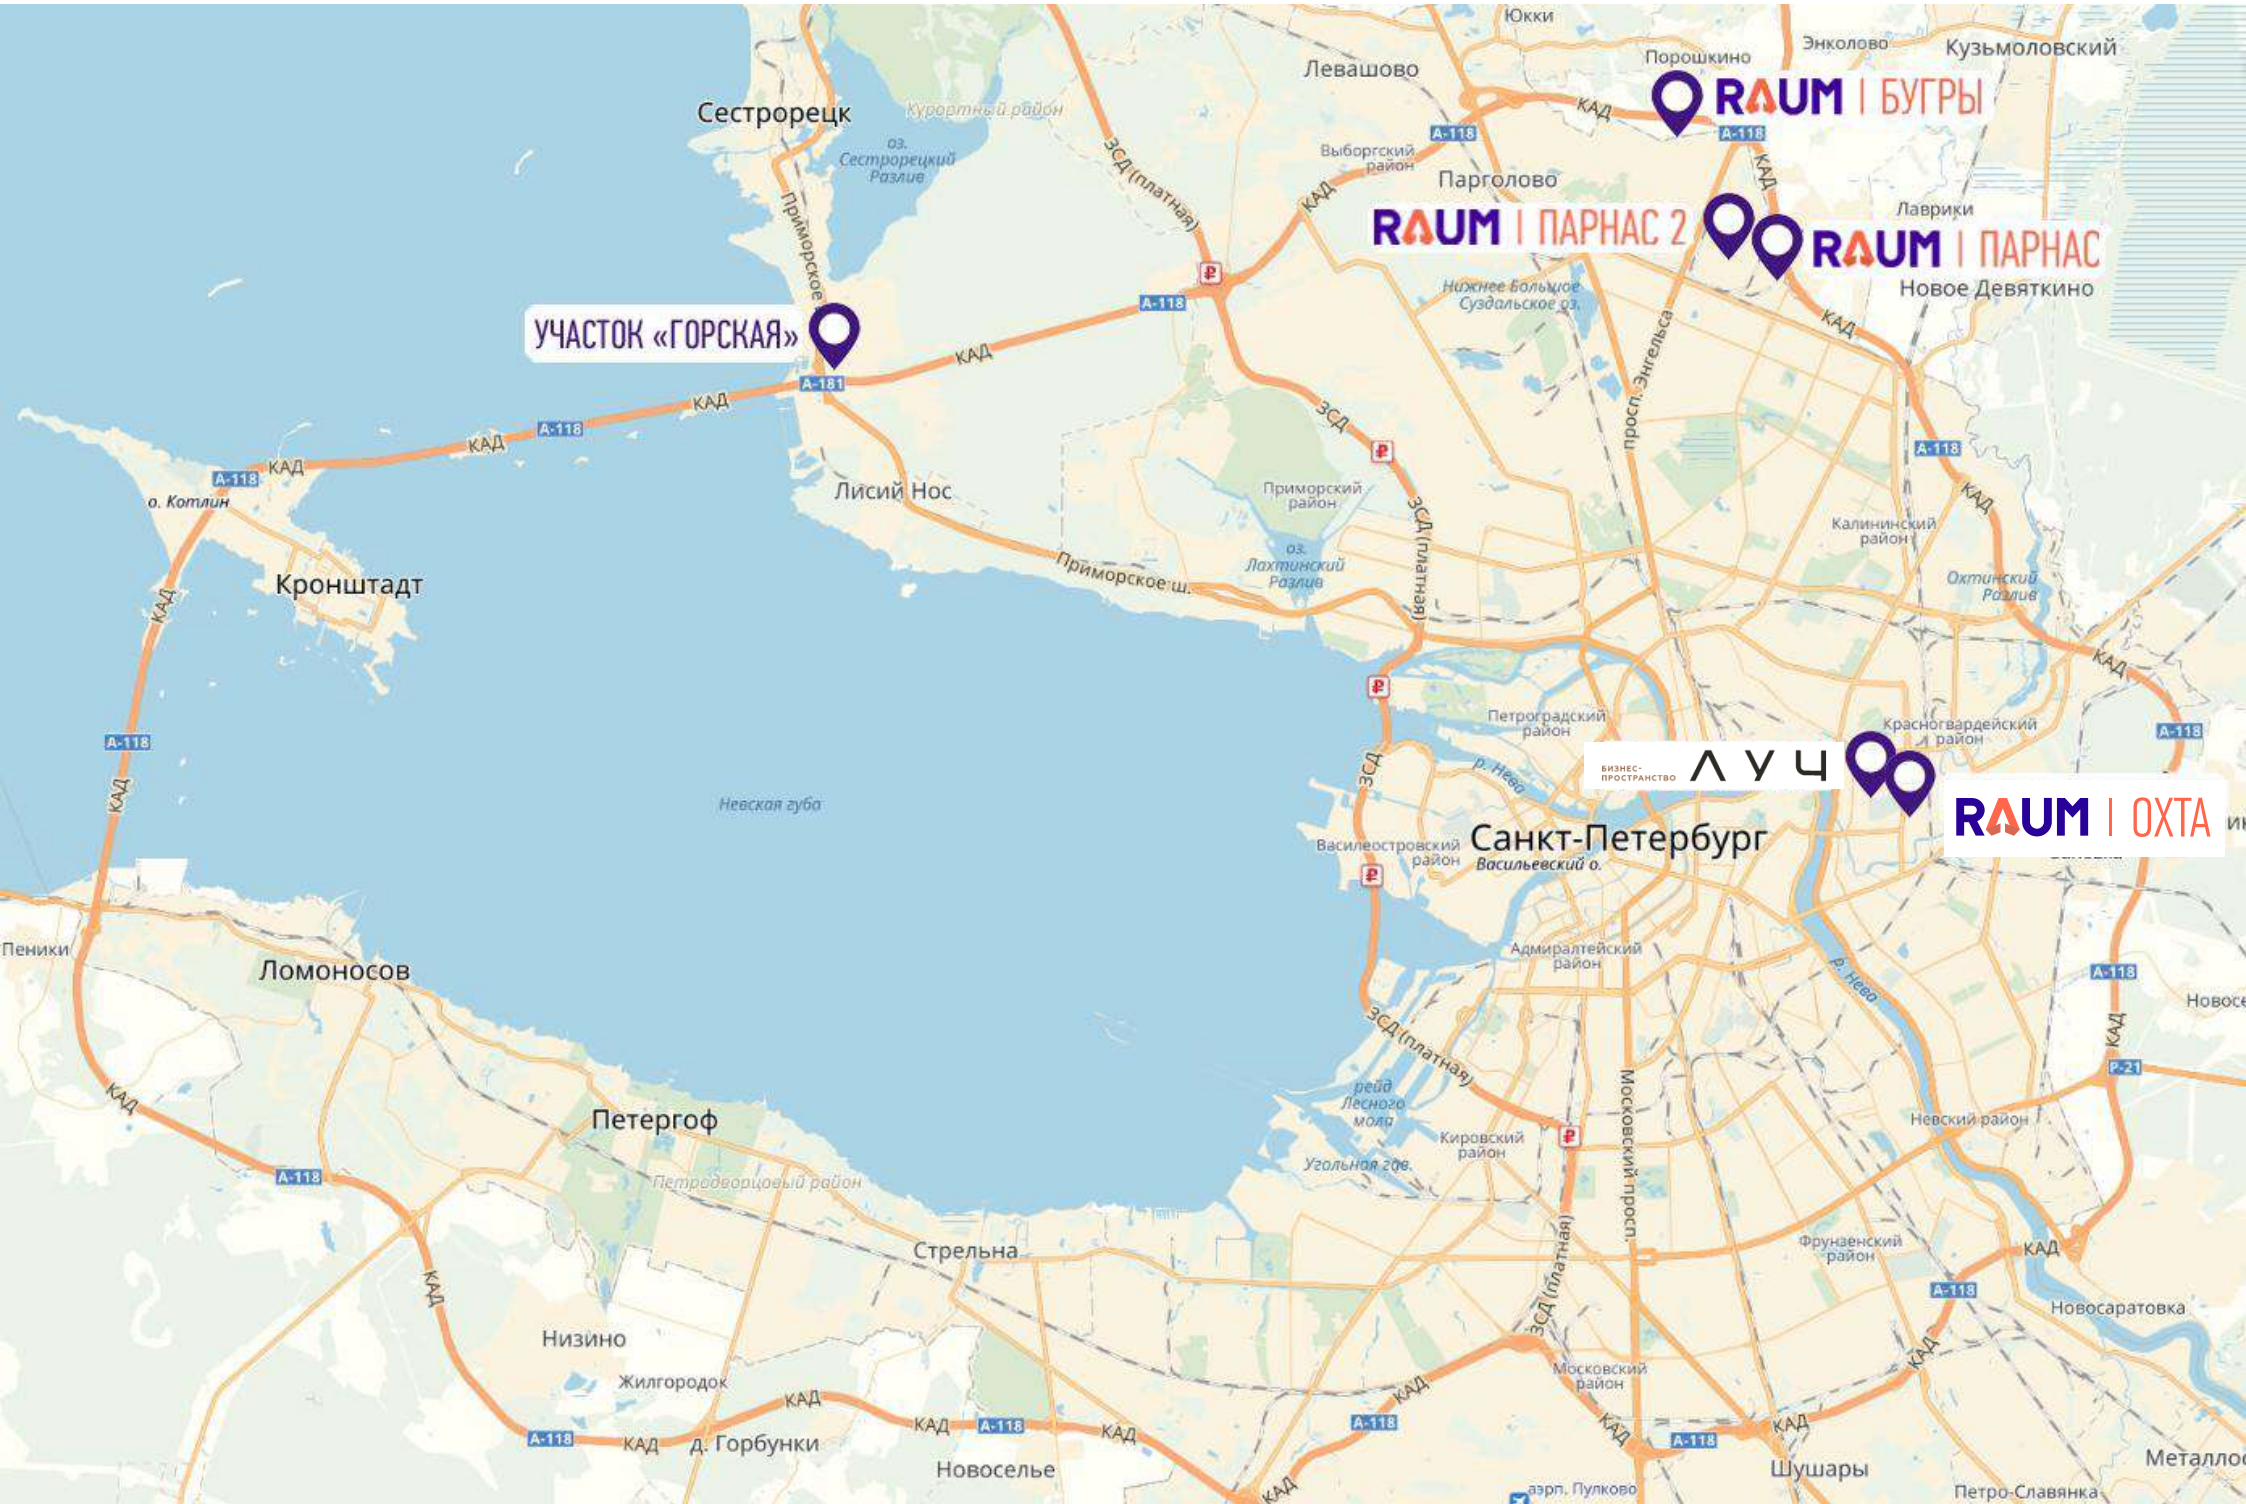

УЧАСТОК «ГОРСКАЯ»

РАУМ | БУГРЫ

РАУМ | ПАРНАС 2

РАУМ | ПАРНАС

БИЗНЕС-ПРОСТРАНСТВО ЛУЧ

РАУМ | ОХТА

Санкт-Петербург

Сестрорецк

Левашово

Порошкино

Энколово

Кузьмоловский

Парголово

Лаврики

Новое Десяткино

Лисий Нос

Приморский район

Калининский район

Охтинский Разлив

Кронштадт

Петроградский район

Красногвардейский район

Васильевский о.

Ломоносов

Петергоф

Адмиралтейский район

Невский район

Стрельна

Фрунзенский район

Новосаратовка

Низино

Жилгородок

Новоселье

Московский район

Шушары

Петро-Славянка

Металло